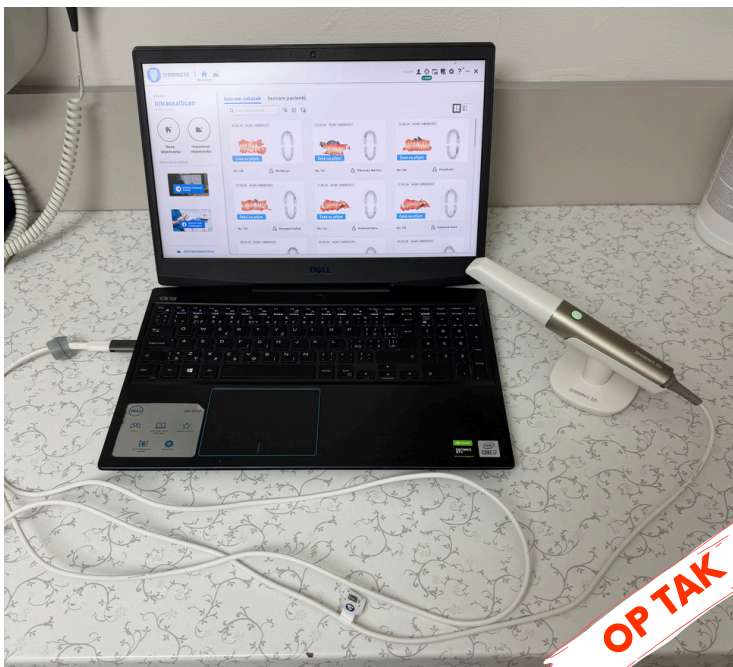

OP TAK

Navigovaná implantace v digitálním prostředí

Žadatel: MDDr. Michal Pražan

Záměrem projektu se stalo pořízení CBCT přístroje a intraorálního skeneru. Realizací projektu dojde ke zlepšení kvality a efektivity stomatologické péče.

Pořízení hydraulického lisu

Žadatel: Truhlářství SPALTO s.r.o.

Zakoupením hydraulického lisu bylo možné rozšířit výrobu o proces lepení a lisování truhlářského řeziva do spárovek. Díky nové technologii lepení pomocí hydraulického lisu došlo k zásadnímu posunu v kvalitě prováděných truhlářských prací, které napomohou ke zvýšení konkurenceschopnosti firmy, zlepšení pracovních podmínek zaměstnanců pomocí robotizace výroby a v neposlední řadě k časové úspoře celého výrobního procesu.